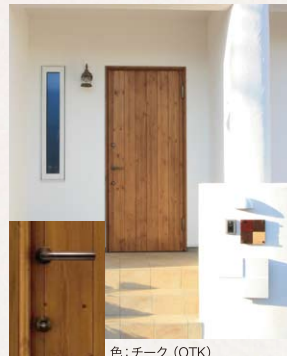

まっ白な漆喰の外壁、尖ったところのない柔らかなフォルム。
 スペイン語で「ミルク」を意味する名前のとおり、優しい温もりにみちた「Leche」。
 ビンテージ加工を施したムク床材、木製玄関ドア、ムク扉のキッチンなど、住む人の個性で彩る新しいスタイルの欧風モダン住宅

参考プラン 本体価格 ¥18,900,000 (税込)
 延床面積 101.12㎡ (30.531坪) ※本体工事のみ(付帯工事及び諸経費が別途かかります)

主な仕様 漆喰の外壁、Rデザインの壁、2×6工法、スペイン瓦ひさし、瓦棒葺屋根、140mm高断熱壁
 木製玄関ドア、アンティーク調床材、アンティーク調室内ドア、ムク扉キッチン、熱交換24h換気
 ※上記プランは一例です。プランにつきましてはフリープランでご対応いたします。

■ 設備・仕様

▶ 漆喰の外壁

▶ パイン玄関ドア

▶ ムク扉キッチン

▶ アンティーク調床材

▶ アンティーク調室内ドア ※シューズクロークのみ