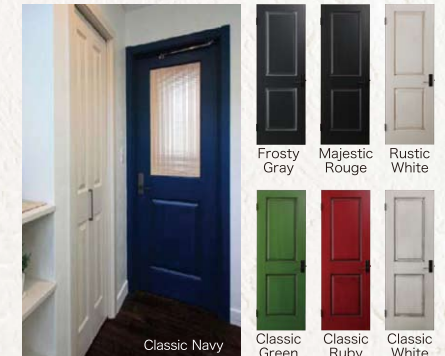

主な仕様 漆喰の外壁、Rデザインの壁、2×6工法、スペイン瓦ひさし、瓦棒葺屋根、140mm高断熱壁
 木製玄関ドア、アンティーク調床材、アンティーク調室内ドア、ムク扉キッチン、熱交換24h換気
 ※上記プランは一例です。プランにつきましてはフリープランでご対応いたします。

■ 設備・仕様

▶ 漆喰の外壁

▶ パイン玄関ドア

▶ ムク扉キッチン

▶ アンティーク調床材

▶ アンティーク調室内ドア ※シューズクロークのみ